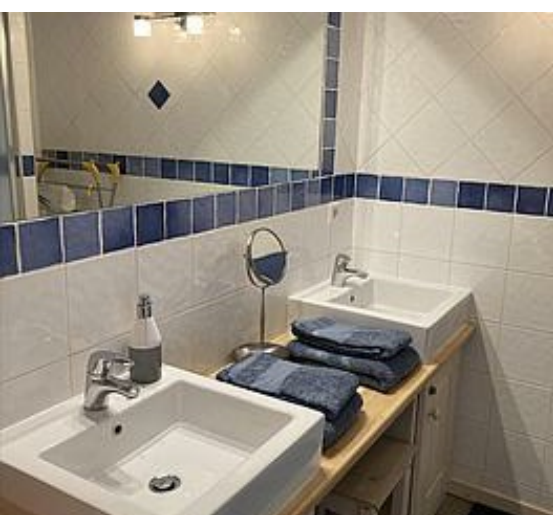

Saint Martin de Belleville, Village de Saint Marcel, Appartement Chocolat Chaud Appartement 3 chambres 7 personnes, 83 m², Exposition Ouest, Vue montagne Label qualité hébergement : 4 Flocons Or

Cuisine : 4 feux vitrocéramiques hotte, four, micro-ondes, lave-vaisselle, réfrigérateur, machine à café Nespresso, cafetière électrique, bouilloire, grille-pain, machine à raclette et à fondue, plancha, thermomix. Séjour : Télévision connectée, sofa, cheminée, jeux Chambre 1 : 1 lit double 140 cm Salle de douche: 2 vasques, douche, sèche serviette électrique, sèche cheveux, Chambre 2 : 1 lit double 140 cm Chambre 3 : 2 x 2 lits superposés 90 cm 1 WC séparé Confort: lave linge, terrasse, barbecue. WIFI haut débit pour le logement seul

Pièces et équipements

| | | |
|-------------------------------------|---|--|
| <i>Chambres</i> | Chambre(s): 3 Lit(s): 5 | dont lit(s) 1 pers.: 3 dont lit(s) 2 pers.: 2 |
| <i>Salle de bains / Salle d'eau</i> | Salle de bains avec douche Sèche serviettes Salle(s) d'eau (avec douche): 1 | Sèche cheveux |
| <i>WC</i> | WC: 1 WC indépendants | |
| <i>Cuisine</i> | Cuisine américaine Appareil à fondue Combiné congélation Four à micro ondes Réfrigérateur | Plancha Appareil à raclette Four Lave vaisselle |
| <i>Autres pièces</i> | Terrasse | |
| <i>Media</i> | Télévision | Wifi |
| <i>Autres équipements</i> | Lave linge privatif | Matériel de repassage |
| <i>Chauffage / AC</i> | Chauffage | Cheminée |
| <i>Exterieur</i> | Barbecue Salon de jardin | Jardin privé |
| <i>Divers</i> | | |