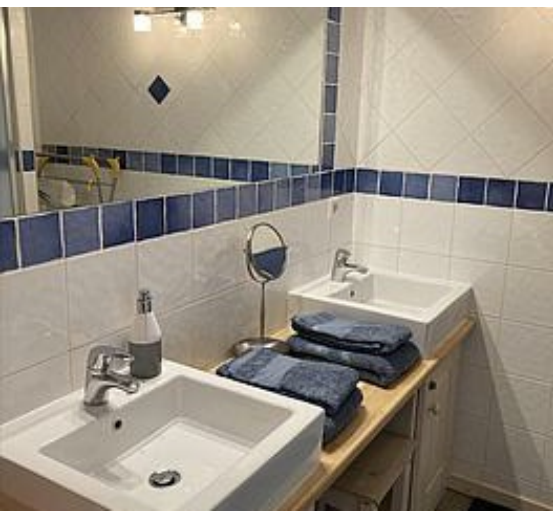

Saint Martin de Belleville, Village de Saint Marcel, Appartement Chocolat Chaud Appartement 3 chambres 7 personnes, 83 m², Exposition Ouest, Vue montagne Label qualité hébergement : 4 Flocons Or

Cuisine : 4 feux vitrocéramiques hotte, four, micro-ondes, lave-vaisselle, réfrigérateur, machine à café Nespresso, cafetière électrique, bouilloire, grille-pain, machine à raclette et à fondue, plancha, thermomix. Séjour : Télévision connectée, sofa, cheminée, jeux Chambre 1 : 1 lit double 140 cm Salle de douche: 2 vasques, douche, sèche serviette électrique, sèche cheveux, Chambre 2 : 1 lit double 140 cm Chambre 3 : 2 x 2 lits superposés 90 cm 1 WC séparé Confort: lave linge, terrasse, barbecue. WIFI haut débit pour le logement seul

Pièces et équipements

<i>Chambres</i>	Chambre(s): 3 Lit(s): 5	dont lit(s) 1 pers.: 3 dont lit(s) 2 pers.: 2
<i>Salle de bains / Salle d'eau</i>	Salle de bains avec douche Sèche serviettes	Sèche cheveux
	Salle(s) d'eau (avec douche): 1	
<i>WC</i>	WC: 1 WC indépendants	
<i>Cuisine</i>	Cuisine américaine Appareil à fondue Combiné congélation Four à micro ondes Réfrigérateur	Plancha Appareil à raclette Four Lave vaisselle
<i>Autres pièces</i>	Terrasse	
<i>Media</i>	Télévision	Wifi
<i>Autres équipements</i>	Lave linge privatif	Matériel de repassage
<i>Chauffage / AC</i>	Chauffage	Cheminée
<i>Exterieur</i>	Barbecue Salon de jardin	Jardin privé
<i>Divers</i>		